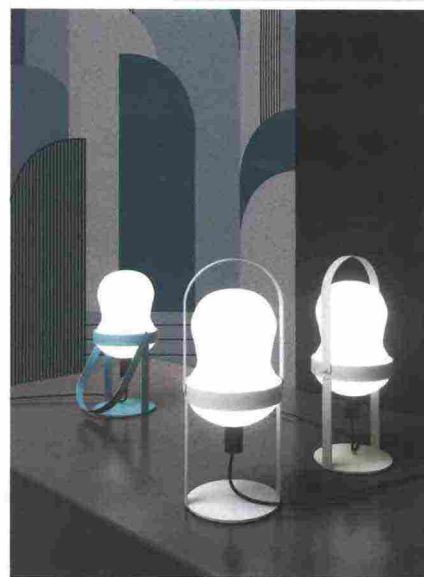

ANDREA CASTRIGNANO

NUT, LAMPADE CON
SUPPORTO METALLICO IN
SEI DIVERSE TONALITÀ,
DISPONIBILI, OLTRE
CHE NELLA VERSIONE
DA TAVOLO, ANCHE IN
QUELLE DA PARETE E DA
TERRA. LAMPS WITH METAL
SUPPORT IN SIX TONES,
AVAILABLE IN THE TABLE
VERSION, BUT ALSO IN
FLOOR AND WALL MODELS.
andreacastrignano.it